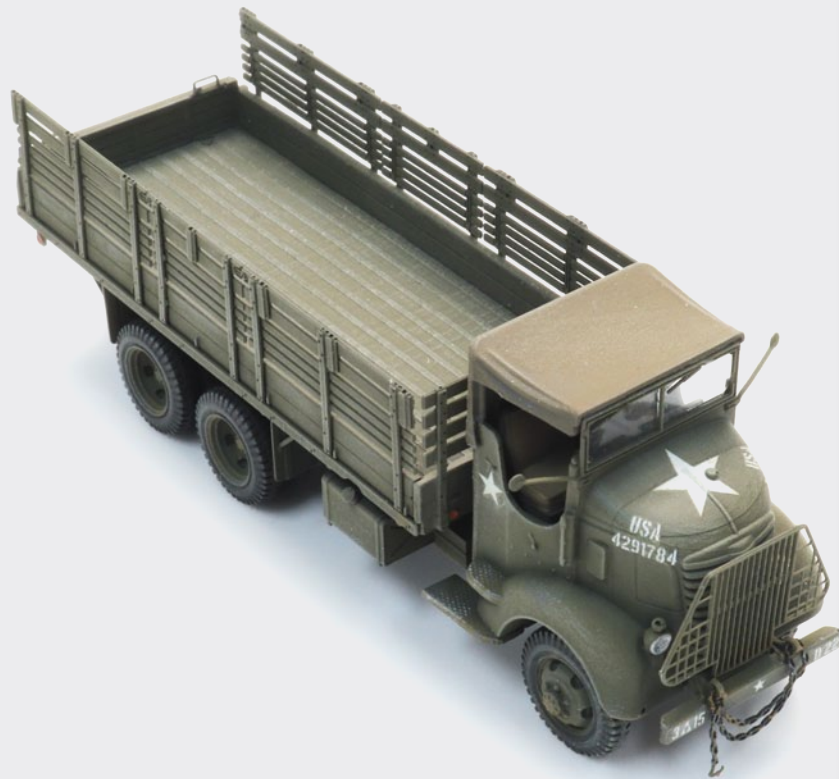

READY-MADE / FERTIG / MONTÉ PEINT H0: 6870639

US D-day infantry on beach

READY-MADE / FERTIG / MONTÉ PEINT H0: 5870131

US tank crew

READY-MADE / FERTIG / MONTÉ PEINT H0: 5870142

Kits

H0 | 1:87

 **BRD Leopard 2A7V**