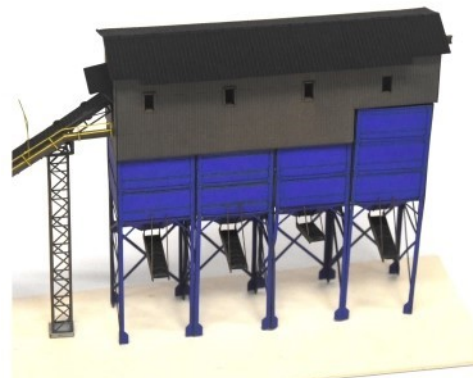

Hradlo Bad Schandau

Stellwerk Bad Schandau

ho60224 46x46x157mm

tt60224 35x35x120mm

n60224 33x33x84mm

z60224 19x19x67mm

Hradlo Anglie

Stellwerk

ho60220 182x53x117mm

tt60220 140x40x90mm

n60220 98x30x64mm

z60220 72x23x47mm

Kamenolom

Steinbruch

ho60225 480x62x208mm

tt60225 370x46x160mm

n60225 260x33x127mm

z60225 200x27x84mm

Schillerstrasse č.21 polorelief

Schillerstrasse 21 halbre relief

ho60221 195x53x228mm

tt60221 150x40x175mm

n60221 105x30x124mm

z60221 77x22x88mm

ho70145

tt70145

n70145

Podstávkový dům

Umgebäudehaus

ho60223 195x91x81mm

tt60223 150x70x62mm

n60223 105x49x44mm